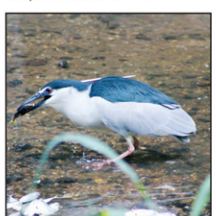

Otus bakkamoena  
นกฮูก

Pycnonotus jocosus  
นกปรอดหัวโขน

Nycticorax nycticorax  
นกเขวาก

Unidentified Bird

Dendrocygna javanica  
นกเป็ดน้ำ

Callosiurus caniceps  
กระรอกท้องเทา

Callosiurus erythraeus  
กระรอกท้องแดง