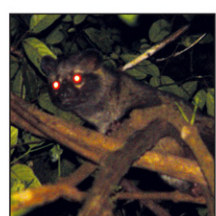

Otus bakkamoena  
นกฮูก

Pycnonotus jocosus  
นกปรอดหัวโขน

Nycticorax nycticorax  
นกเขวาก

Unidentified Bird

Dendrocygna javanica  
นกเป็ดน้ำ

Callosiurus caniceps  
กระรอกท้องเทา

Callosiurus erythraeus  
กระรอกท้องแดง

Funambulus palmarum

Promyini

Muntiacus muntjak  
เก้ง

Paradoxurus hermaphroditus  
อีเห็นข้างลาย

Atacus atlas  
ผีเสื้อหนอนใบกระถัน หรือ ผีเสื้อยักษ์

Cethosia biblis  
ผีเสื้อกระต๊ากแดง

Cethosia hypsea  
ผีเสื้อกระต๊ากลาย