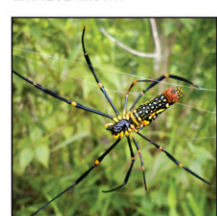

Nephila pilipes
แมงมุมโขงหรือขนาน