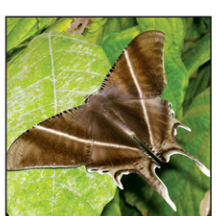

Unidentified Butterfly

Cyclosia papilionaris  
ผีเสื้อมะไฟสีขาว

Unidentified Moth

Unidentified Moth

Lyssa zampa  
ผีเสื้อกลางคืนหัวขาว

Unidentified Moth

Junonia almana almana  
ผีเสื้อแพนหางชุกชุก

Pachliopta aristolochiae  
ผีเสื้อหางตุ้มจุกชมพู