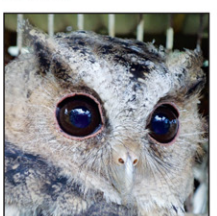

Otus bakkamoena  
นกฮูก

Pycnonotus jocosus  
นกปรอดหัวโขน

Nycticorax nycticorax  
นกเขวาก

Unidentified Bird

Dendrocygna javanica  
นกเป็ดน้ำ

Callosiurus caniceps  
กระรอกท้องเทา

Callosiurus erythraeus  
กระรอกท้องแดง