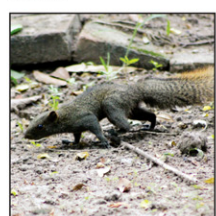

Otus bakkamoena  
นกฮูก

Pycnonotus jocosus  
นกปรอดหัวโขน

Nycticorax nycticorax  
นกเขวาก

Unidentified Bird

Dendrocygna javanica  
นกเป็ดน้ำ

Callosiurus caniceps  
กระรอกท้องเทา

Callosiurus erythraeus  
กระรอกท้องแดง